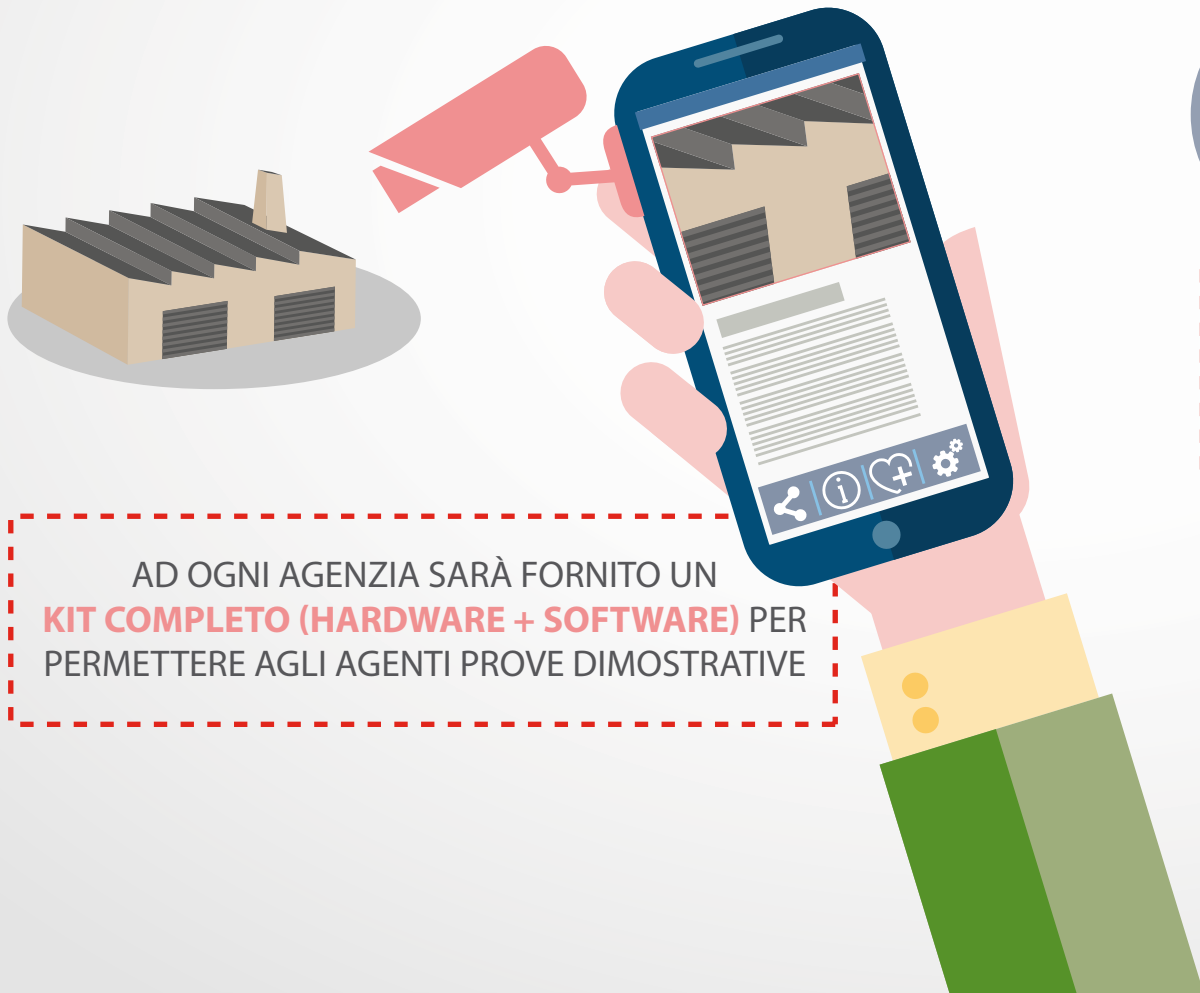

Sistema di Video Sorveglianza

Open Eye™ lite

AD OGNI AGENZIA SARÀ FORNITO UN
KIT COMPLETO (HARDWARE + SOFTWARE) PER
PERMETTERE AGLI AGENTI PROVE DIMOSTRATIVE